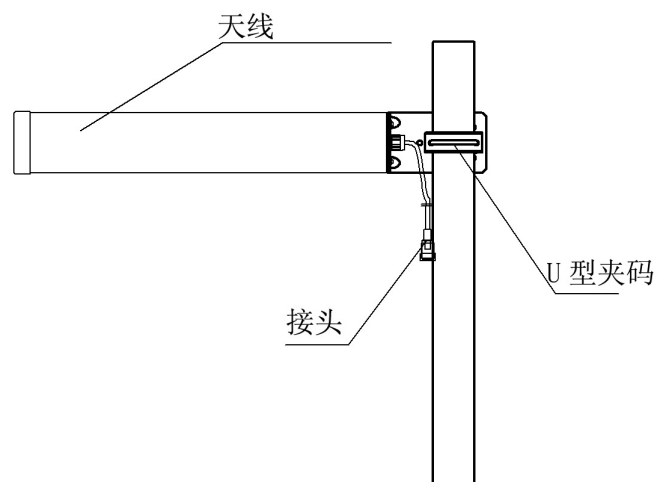

TDJ-2400C16TB

八木定向天线
技术说明书

应用

- 2400MHz ISM 频段
- 无线局域网 (WLAN)
- 点对点、点对多点系统
- 客户端天线

特点

- 增益高、驻波小
- 尺寸小、重量轻、结构简单、坚固、架设方便
- 密闭封装
- 优良的防护能力
- 防水处理

技术参数

型号	TDJ-2400C16TB
频率范围-MHz	2400~2483
带宽-MHz	83
增益-dBi	15
水平面波瓣宽度-°	29
垂直面波瓣宽度-°	25
前后比-dB	≥18
驻波比	≤1.5
输入阻抗-Ω	50
极化方式	垂直或水平
最大功率-W	100
接头型号	N 座或用户指定
天线长度-m	0.6
天线重量-Kg	1.2
支撑杆直径-mm	φ 40~50

安装示意图

备注:

1. 出厂的时候是垂直极化.
2. 水平极化安装的时候,要把 L 型夹码拿下,然后旋转 90 度,再安装好.换用两个防水出水孔.