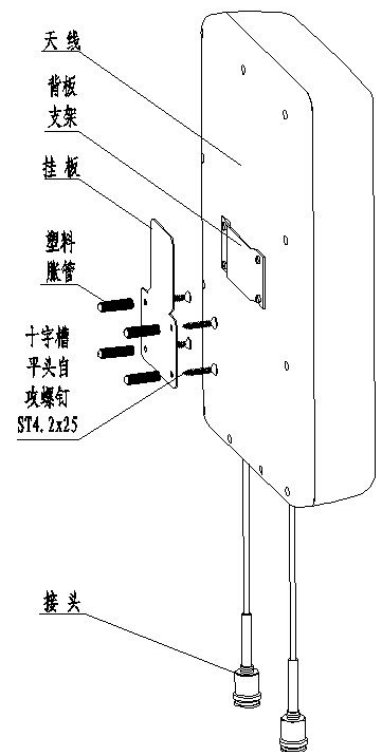

TDJ-X0738BJA-M

室内定向壁挂天线

技术说明书

特点

- CDMA/GSM/3G/WLAN /LTE/5G
- 频带宽，覆盖 698~960/1710~2700 /3300~3800MHz 常用系统
- 重量轻、体积小
- 低互调

电气指标	TDJ-X0738BJA-M		
频率范围 (MHz)	698~960	1710~2700	3300~3800
极化方式	±45°		
增益 (dBi)	≥7	≥7	≥6.5
水平面波瓣宽度(°)	85±15	70±15	60±15
垂直面波瓣宽度(°)参考	70	65	60
前后比-dB	≥10	≥15	≥10
电压驻波比	≤1.8		
端口隔离 (dB)	≥20		
输入阻抗 (Ω)	50		
三阶无源交调 (2×43dBm 载波)	≤-150dBc		
最大功率 (W)	50		

机械指标	
接头类型	2×4.3-10 Female or 2×N Female
天线尺寸 (长×宽×高:mm)	320×210×73
天线重量 (kg)	1.4
天线罩材料	ABS
天线罩颜色	白色
安装方式	壁挂式
工作温度 (°C)	-40~60
应用场景	室内

安装示意图

- 1、用图示沉头自攻螺钉 M4. 2*25 与胶塞把安装板固定在墙壁的适当位置上。
- 2、将天线底板上的夹码板安装件插入安装板的挂钩上及安装完毕。