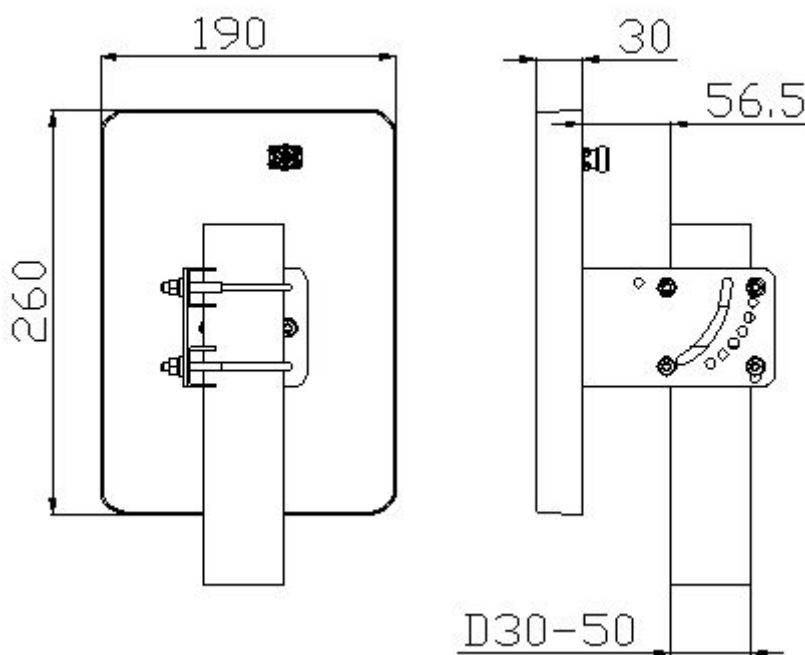

安装示意图

健博通公司保留修改此产品指标而不需事先通知的权利。

地址：广东省佛山市季华西路禅秀路2号 528061

电话：0757-82126633, 82126632

传真：:0757-82212072

邮箱：kbt@kenbotong.com

网站：<http://www.kbt-china.com>