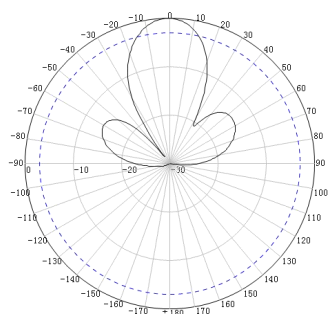

KBT

5150-5850MHz 30° 17dBi 定向板状天线

KDP2-D5158L16BWB

应用

Wi-Fi 定向小板状天线，结构可靠

电气指标

频率范围 (MHz)	5150-5850
极化方式	垂直+水平
增益 (dBi)	17
电下倾角 (°)	0
水平面半功率波瓣宽度 (°)	30
垂直面半功率波瓣宽度 (°)	14
前后比(dB)	≥25
隔离度(dB)	≥25
输入阻抗 (Ω)	50
电压驻波比	≤2.0
最大功率(W)	100
雷电保护	直流接地

机械指标

接头类型	2*NK
接头位置	背部
天线尺寸(长*宽*高:mm)	260*190*30
包装尺寸(mm)	290*195*80
天线重量 (kg)	0.5
夹码重量 (kg)	0.4
天线罩材料	ABS
天线罩颜色	白色
机械可调倾角 (°)	-10- +10
工作温度(℃)	-40-+60
极限风速(m/s)	36.9
抱杆直径 (mm)	D30-50
安装件型号	JM-TA

5150-5850MHZ 水平面