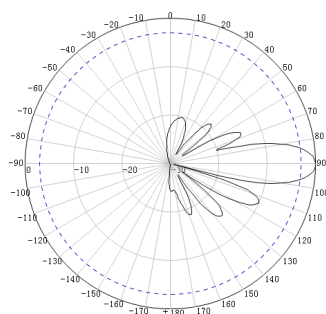

5150-5850MHZ 垂直面

健博通公司保留修改此产品指标而不需事先通知的权利。

地址：广东省佛山市季华西路禅秀路2号 528061

电话：0757-82126633, 82126632

传真：:0757-82212072

邮箱：kbt@kenbotong.com

网站：http://www.kbt-china.com