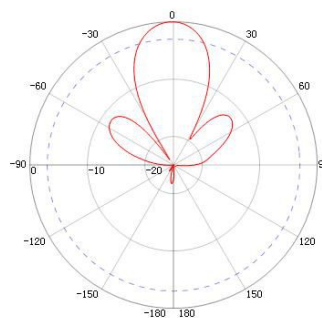

2400-2500MHZ 垂直面

健博通公司保留修改此产品指标而不需事先通知的权利。

地址：广东省佛山市季华西路禅秀路2号 528061

电话：0757-82126633, 82126632

邮箱：kbt@kenbotong.com

网站：http://www.kbt-china.com