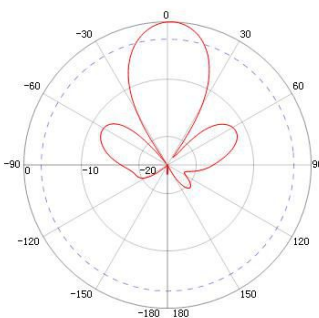

KBT

2400-2500MHz 30° 15dBi 定向天线

KDP-2400BFLB

应用

2.4G Wi-Fi 定向小板状天线，结构可靠

电气指标

频率范围 (MHz)	2400-2500
极化方式	垂直
增益 (dBi)	15
电下倾角 (°)	0
典型水平面半功率波瓣宽度 (°)	30
典型垂直面半功率波瓣宽度 (°)	30
典型前后比(dB)	≥23
隔离度(dB)	/
输入阻抗 (Ω)	50
电压驻波比	≤1.5
最大功率(W)	100
雷电保护	直流接地

机械指标

接头类型	1*SMA-K
接头位置	背部
天线尺寸(长*宽*高:mm)	190*190*31
包装尺寸(mm)	255*210*85
天线重量 (kg)	0.45
夹码重量 (kg)	0.25
天线罩材料	抗紫外线 ABS
天线罩颜色	白色
机械可调倾角 (°)	/
工作温度(°C)	-40~+60
极限风速(m/s)	36.9
抱杆直径 (mm)	D30-50
安装件型号	JM-T4A

2400-2500MHZ 水平面