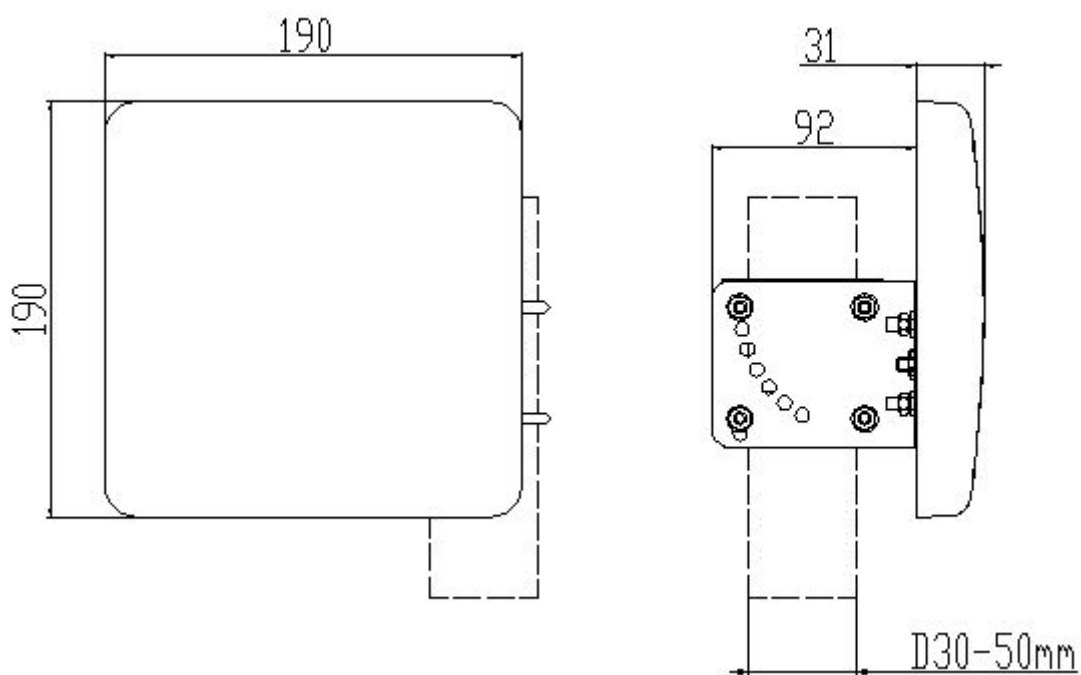

健博通公司保留修改此产品指标而不需事先通知的权利。

地址：广东省佛山市季华西路禅秀路2号 528061

电话：0757-82126633, 82126632

邮箱：kbt@kenbotong.com

网站：<http://www.kbt-china.com>